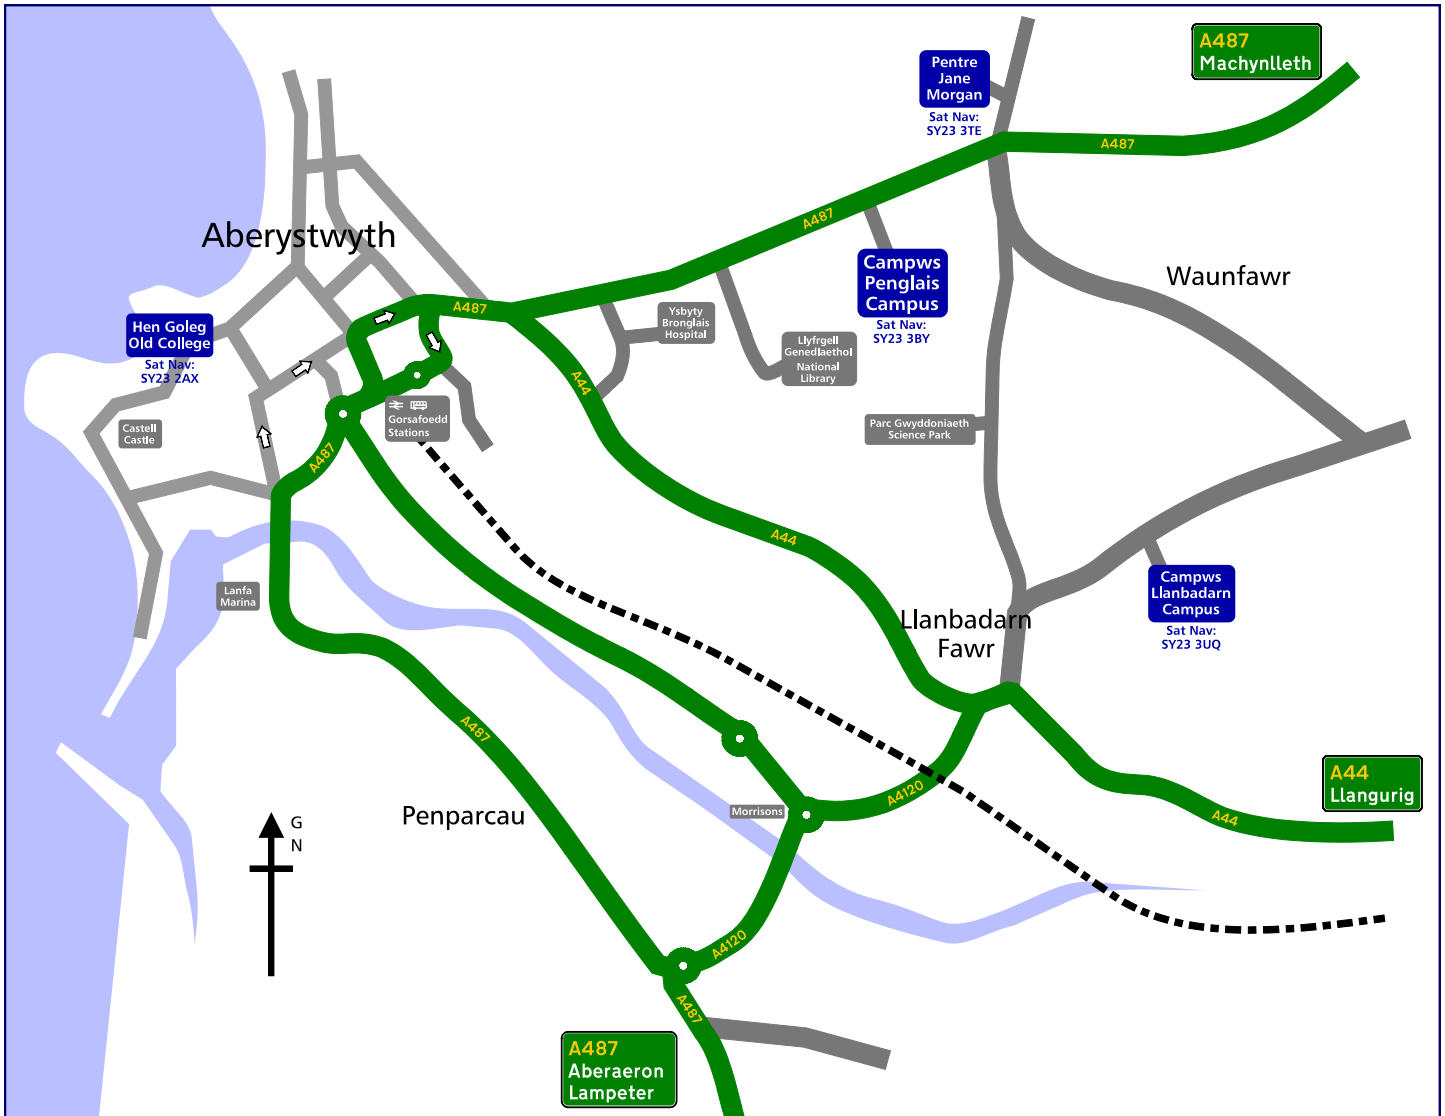

Cyrraedd y Brifysgol Getting to the University

Car

Mae Aberystwyth ar brif ffordd yr A44 a'r A487.
 Cynllunydd teithio: www.transportdirect.info

Trên

Ceir gwasanaeth trên rheolaidd o New Street, Birmingham trwy'r Amwything. Mae gwasanaethau bws a thacsi rheolaidd o'r orsaf i'r gampws.
 0845 60 40 500 / www.nationalrail.co.uk

Bws

Mae Aberystwyth yn un o'r prif gyrchfannau ar rwydwaith bysiau TrawsCambria Cymru, gyda gwasanaethau rheolaidd yn rhedeg i ogledd a de Cymru ac oddi yno.
 0870 608 2608 / www.traveline-cymru.org.uk

Car

Aberystwyth is on the main A44 and A487 roads.
 Journey planner: www.transportdirect.info

Train

Regular direct train service from Birmingham New Street via Shrewsbury. A frequent bus and taxi service operates from the station to the campus.
 0845 7 484950 / www.nationalrail.co.uk